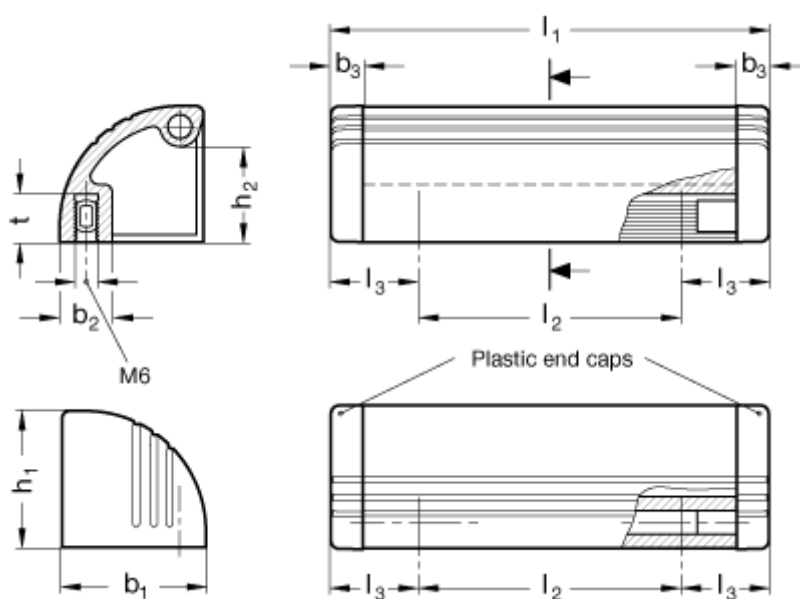

Varenummer: 201032110
Beskrivelse: E+G Lukket håndtag i aluminium
GN 430-110-SW

Mål

$b_1 = 36$	$t = 12$
$b_2 = 13$	
$b_3 = 8$	
$h_1 = 34$	
$h_2 = 24$	
$l_1 = 110$	
$l_2 = 66$	
$l_3 = 22$	